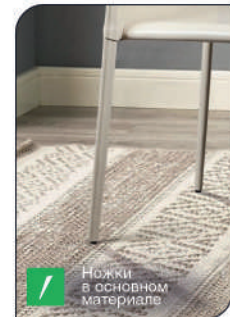

Запаянные швы

Ножки в основном материале

Ретро красный

Габариты упаковки, см: 110x64x48
Вес, кг: 25,3
Количество в упаковке, шт: 4

- арт. **2000000000336**
наим. Стул Rolf, кожа бежевый
- арт. **2000000000312**
наим. Стул Rolf, кожа коричневый
- арт. **2000000000343**
наим. Стул Rolf, кожа ретро красный
- арт. **2000000000329**
наим. Стул Rolf, кожа светло серый
- арт. **2000000000350**
наим. Стул Rolf, кожа тауп
- арт. **2001000000722**
наим. Стул Rolf, кожа антрацит